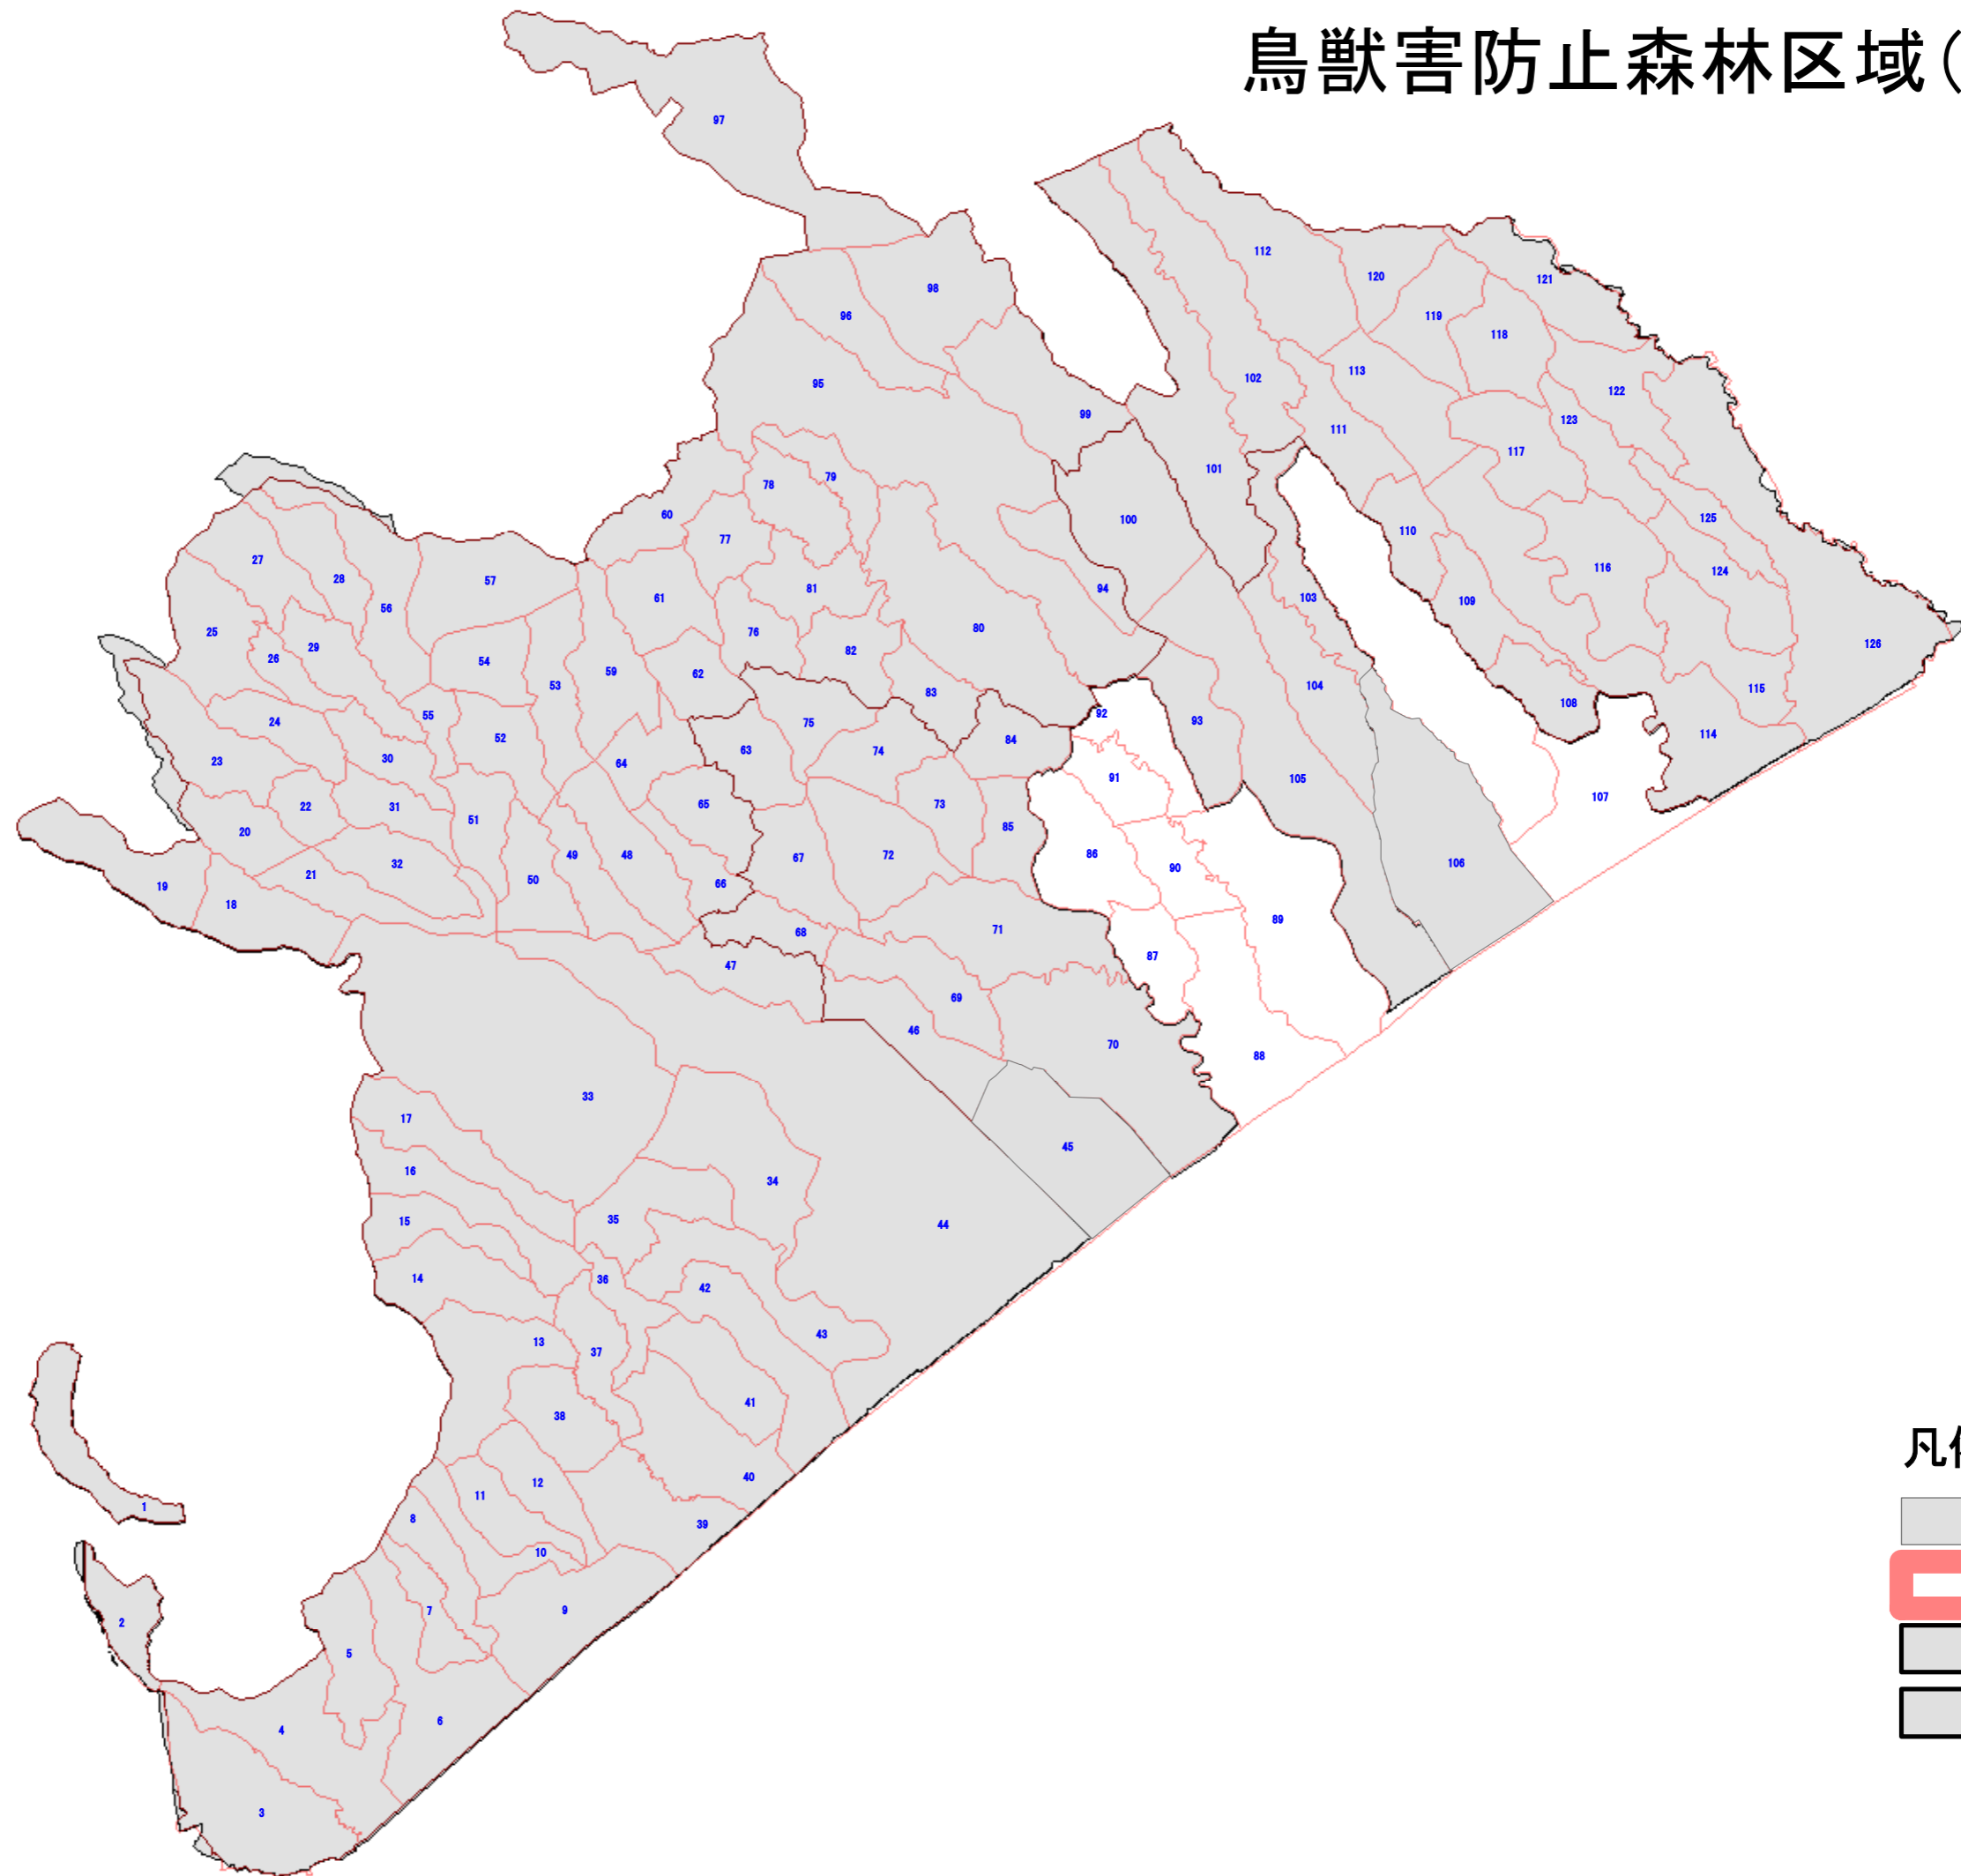

鳥獣害防止森林区域(白老町)

凡例

林班

白老町_被害

現年林班ラベル

1:75,000